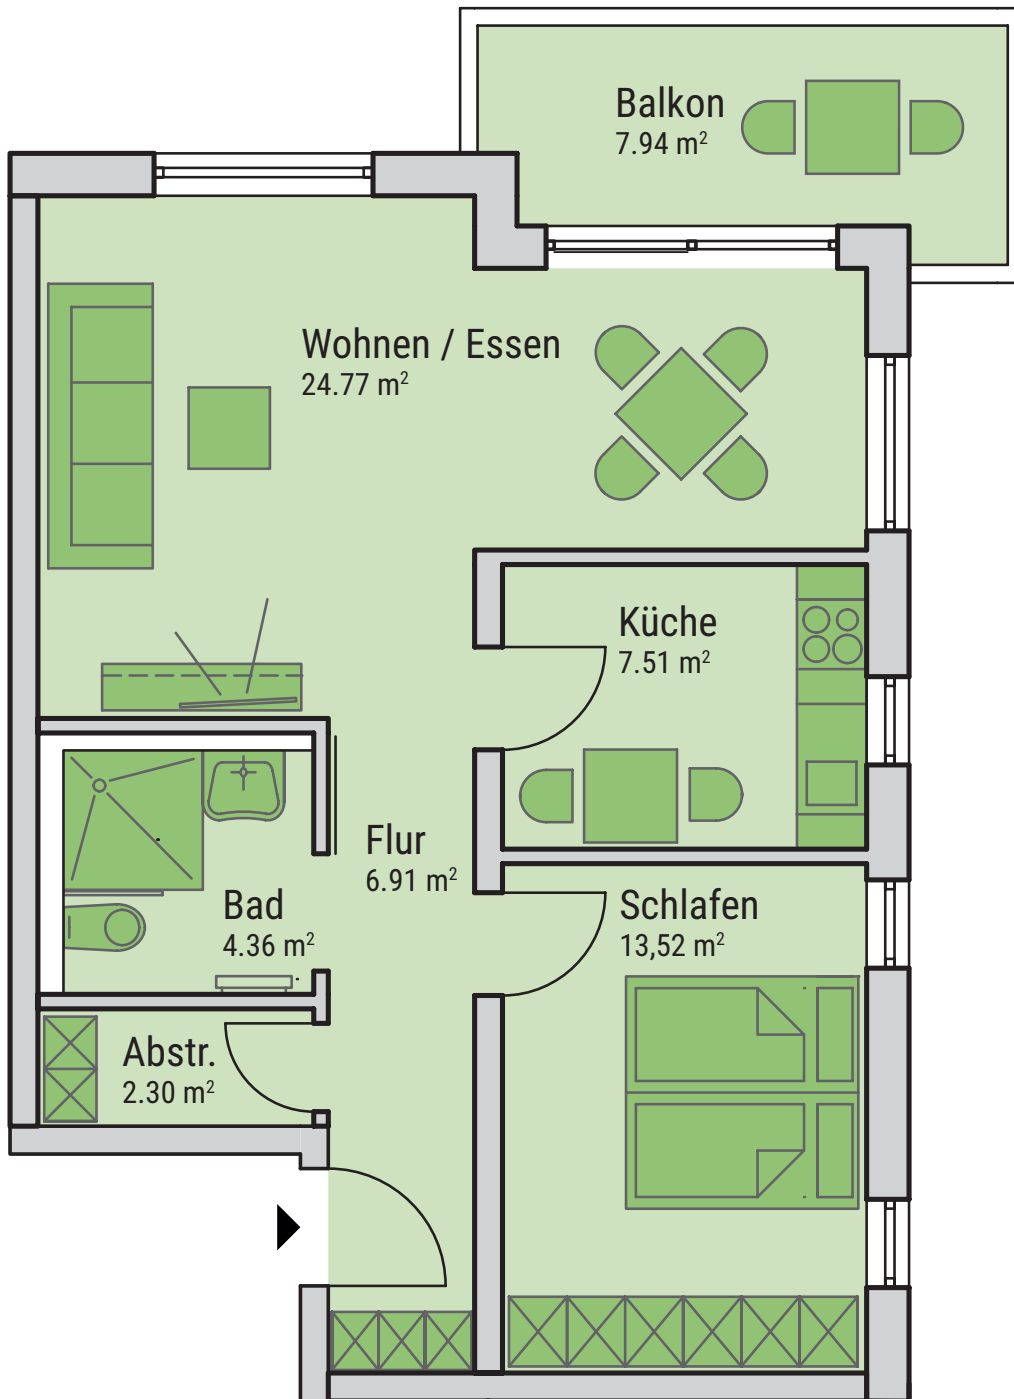

WOHNGUT

S a a l h a u s e n

Service-Wohnen – Wohnbeispiel

Wohnungstyp B | ca. 55 m²

Maßstab 1/65

WOHNGUT

S a a l h a u s e n

Service-Wohnen – Wohnbeispiel

Wohnungstyp C | ca. 60 m²

Maßstab 1/65

WOHNGUT

S a a l h a u s e n

Service-Wohnen – Wohnbeispiel

Wohnungstyp D | ca. 65 m²

Maßstab 1/65

WohnGut Saalhausen

Fasanenweg 8 | 57368 Lennestadt | Telefon 02723 7181-0 | Telefax 02723 7181-100
saalhausen@wohngut.de | www.wohngut.de

WOHNGUT

S a a l h a u s e n

Service-Wohnen – Wohnbeispiel

Wohnungstyp E | ca. 68 m²

Maßstab 1/65

WOHNGUT

Saalhausen

Service-Wohnen – Wohnbeispiel

Wohnungstyp F | ca. 84 m²

Maßstab 1/80

WOHNGUT

S a a l h a u s e n

Service-Wohnen – Wohnbeispiel