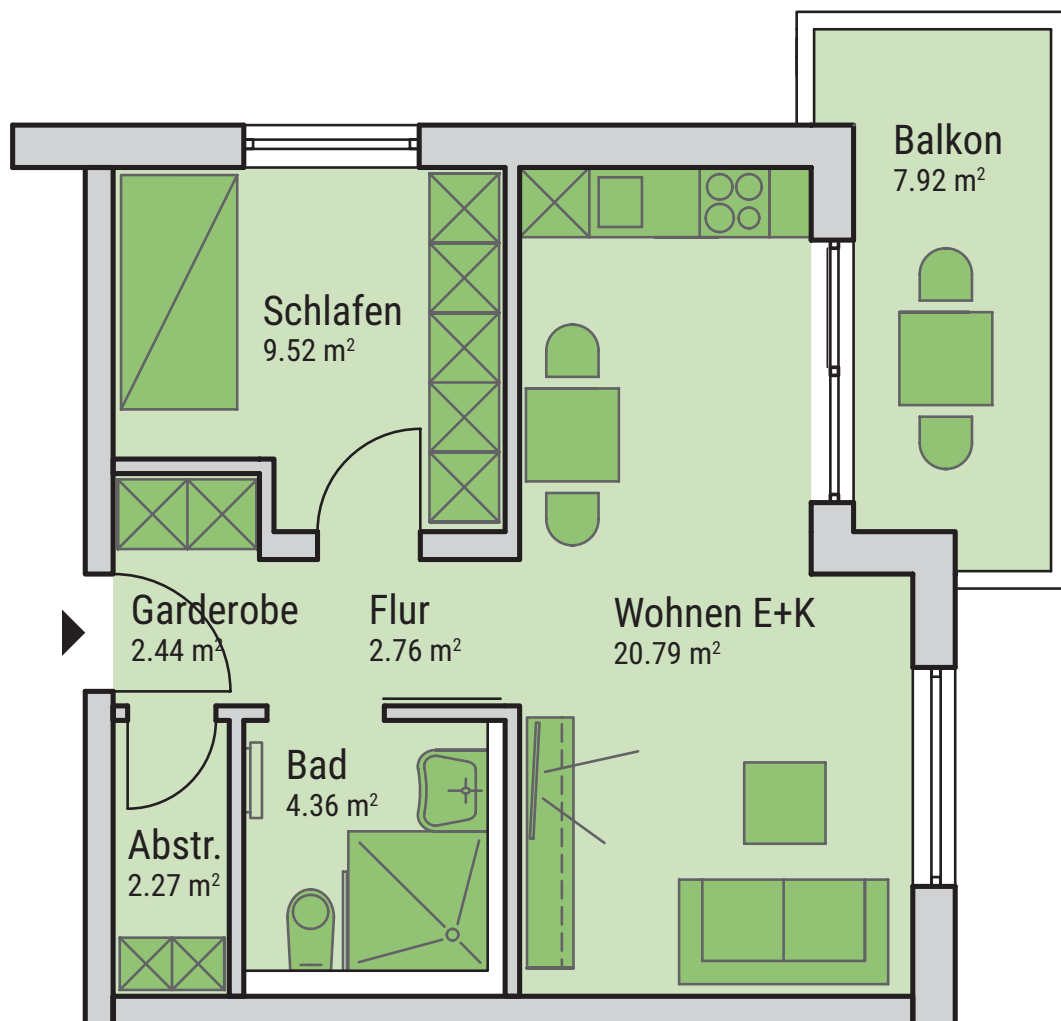

WOHNGUT

S a a l h a u s e n

Service-Wohnen – Wohnbeispiel

Wohnungstyp A | ca. 47 m²

Maßstab 1/65

WohnGut Saalhausen

Fasanenweg 8 | 57368 Lennestadt | Telefon 02723 7181-0 | Telefax 02723 7181-100
saalhausen@wohngut.de | www.wohngut.de

WOHNGUT

S a a l h a u s e n

Service-Wohnen – Wohnbeispiel

Wohnungstyp B | ca. 55 m²

Maßstab 1/65

WOHNGUT

S a a l h a u s e n

Service-Wohnen – Wohnbeispiel

Wohnungstyp C | ca. 60 m²

Maßstab 1/65

WOHNGUT

S a a l h a u s e n

Service-Wohnen – Wohnbeispiel

Wohnungstyp D | ca. 65 m²

Maßstab 1/65

WohnGut Saalhausen

WOHNGUT

Saalhausen

Service-Wohnen – Wohnbeispiel

Wohnungstyp F | ca. 84 m²

Maßstab 1/80

WOHNGUT

S a a l h a u s e n

Service-Wohnen – Wohnbeispiel