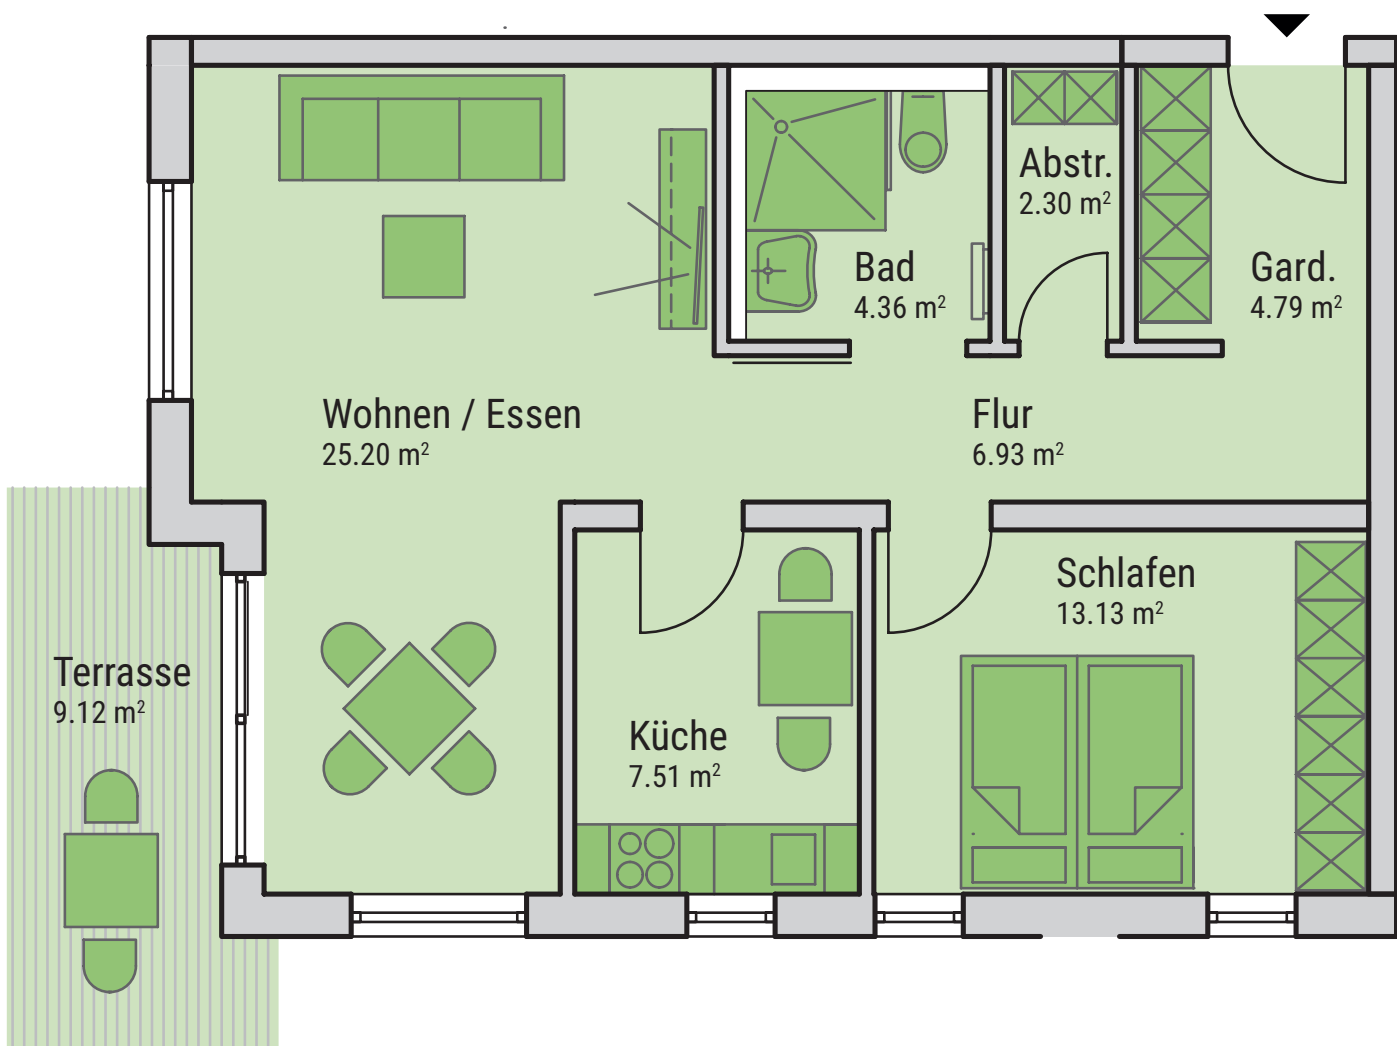

WOHNGUT

S a a l h a u s e n

Service-Wohnen – Wohnbeispiel

Wohnungstyp B | ca. 55 m²

Maßstab 1/65

WOHNGUT

S a a l h a u s e n

Service-Wohnen – Wohnbeispiel

Wohnungstyp C | ca. 60 m²

Maßstab 1/65

WOHNGUT

S a a l h a u s e n

Service-Wohnen – Wohnbeispiel

Wohnungstyp D | ca. 65 m²

Maßstab 1/65

WohnGut Saalhausen

Fasanenweg 8 | 57368 Lennestadt | Telefon 02723 7181-0 | Telefax 02723 7181-100
saalhausen@wohngut.de | www.wohngut.de

WOHNGUT

S a a l h a u s e n

Service-Wohnen – Wohnbeispiel

Wohnungstyp E | ca. 68 m²

Maßstab 1/65

WOHNGUT

Saalhausen

Service-Wohnen – Wohnbeispiel

Wohnungstyp F | ca. 84 m²

Maßstab 1/80

WOHNGUT

S a a l h a u s e n

Service-Wohnen – Wohnbeispiel