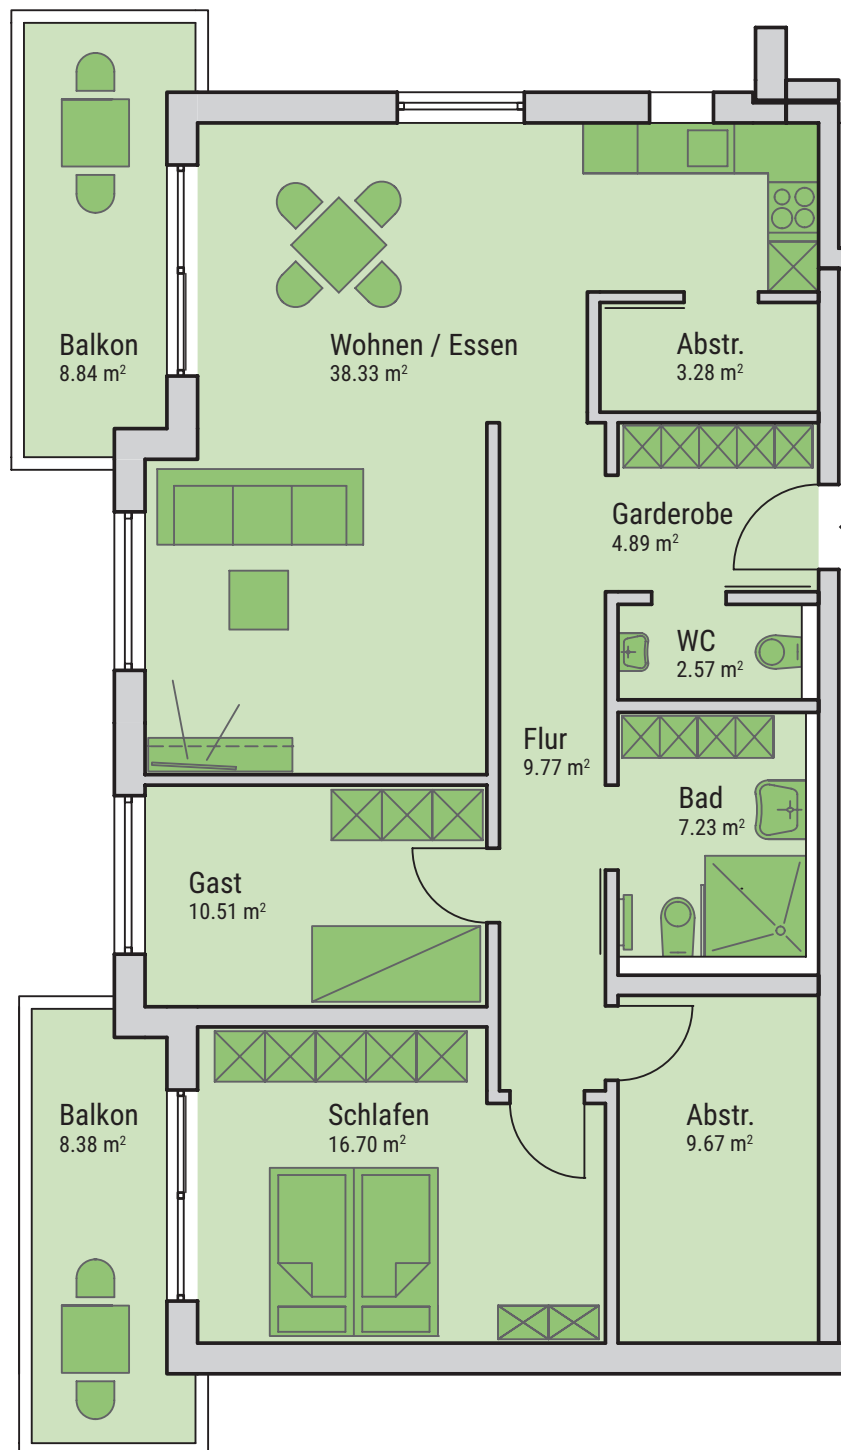

WOHNGUT

S a a l h a u s e n

Service-Wohnen – Wohnbeispiel

Wohnungstyp H | ca. 111 m²

Maßstab 1/90

WohnGut Saalhausen

Fasanenweg 8 | 57368 Lennestadt | Telefon 02723 7181-0 | Telefax 02723 7181-100
saalhausen@wohngut.de | www.wohngut.de