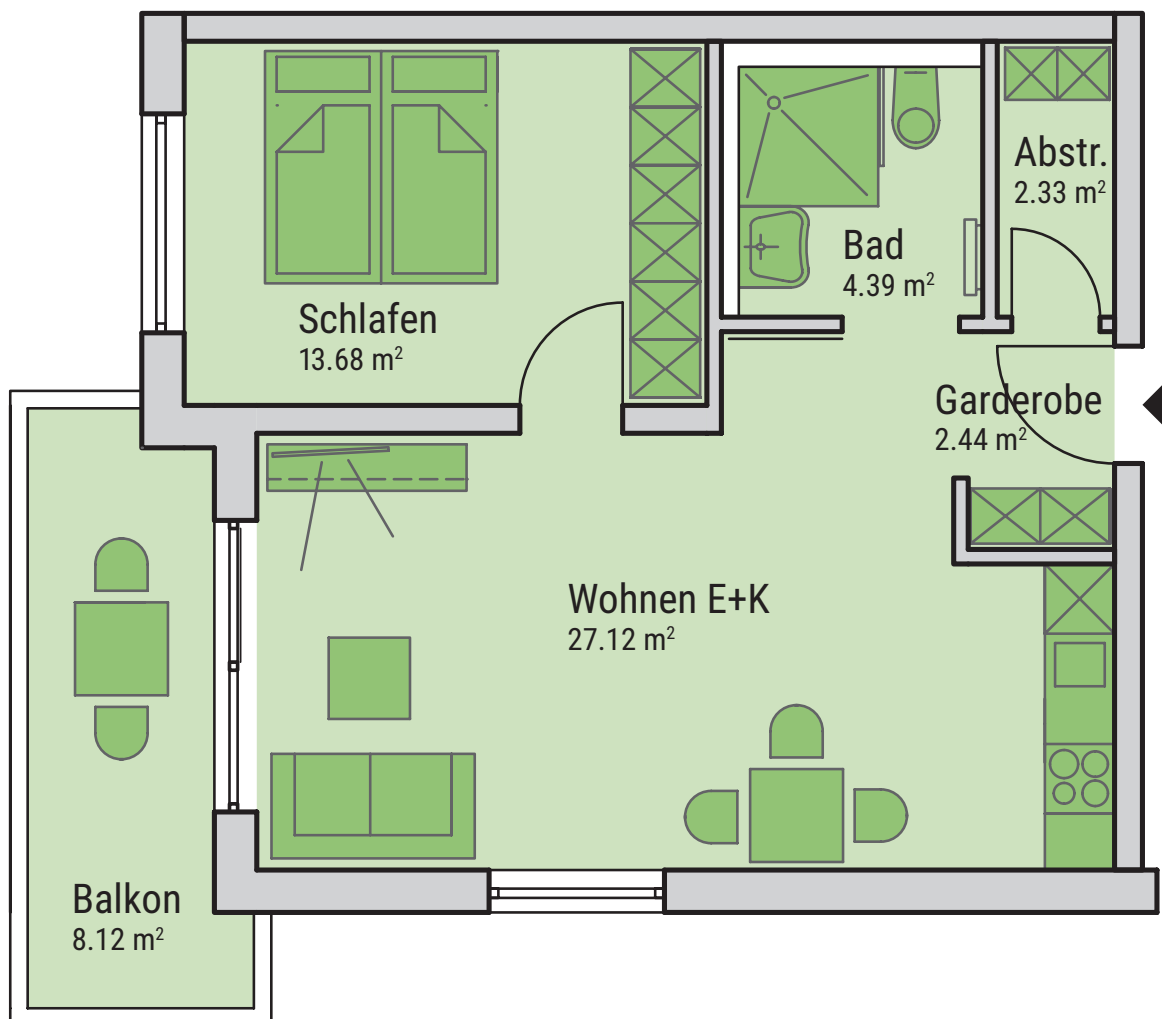

WOHNGUT

S a a l h a u s e n

Service-Wohnen – Wohnbeispiel

Wohnungstyp A | ca. 47 m²

Maßstab 1/65

WohnGut Saalhausen

Fasanenweg 8 | 57368 Lennestadt | Telefon 02723 7181-0 | Telefax 02723 7181-100
saalhausen@wohngut.de | www.wohngut.de

WOHNGUT

S a a l h a u s e n

Service-Wohnen – Wohnbeispiel

Wohnungstyp B | ca. 55 m²

Maßstab 1/65

WOHNGUT

S a a l h a u s e n

Service-Wohnen – Wohnbeispiel

Wohnungstyp C | ca. 60 m²

Maßstab 1/65

WOHNGUT

S a a l h a u s e n

Service-Wohnen – Wohnbeispiel

Wohnungstyp D | ca. 65 m²

Maßstab 1/65

WohnGut Saalhausen

WOHNGUT

Saalhausen

Service-Wohnen – Wohnbeispiel

Wohnungstyp F | ca. 84 m²

Maßstab 1/80

WOHNGUT

S a a l h a u s e n

Service-Wohnen – Wohnbeispiel