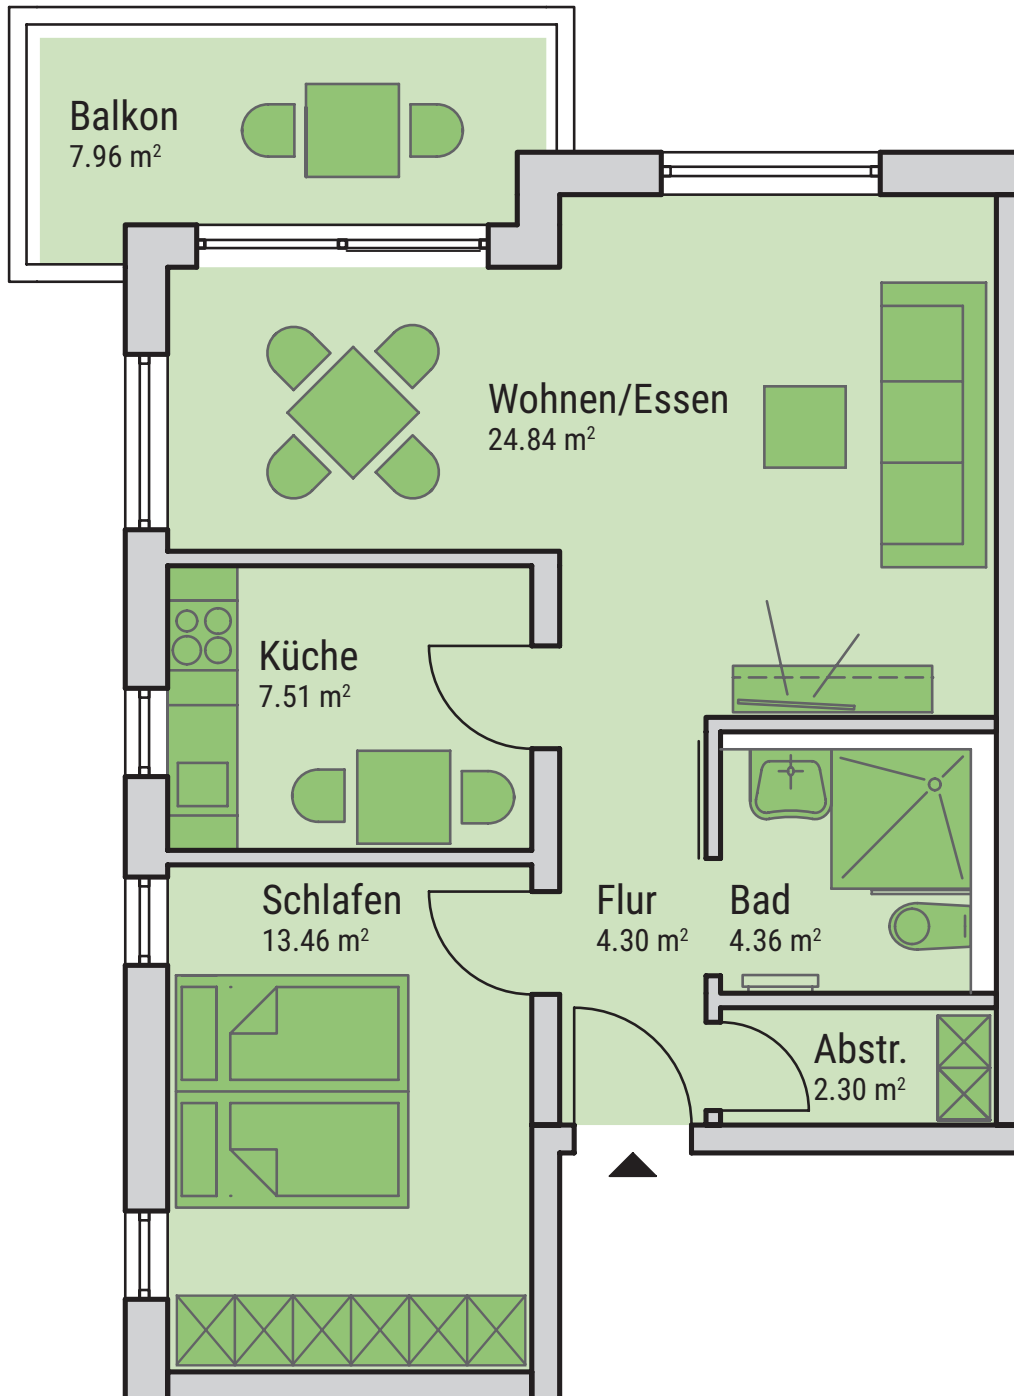

WOHNGUT

S a a l h a u s e n

Service-Wohnen – Wohnbeispiel

Wohnungstyp B | ca. 55 m²

Maßstab 1/65

WOHNGUT

S a a l h a u s e n

Service-Wohnen – Wohnbeispiel

Wohnungstyp C | ca. 60 m²

Maßstab 1/65

WOHNGUT

S a a l h a u s e n

Service-Wohnen – Wohnbeispiel

Wohnungstyp D | ca. 65 m²

Maßstab 1/65

WohnGut Saalhausen

WOHNGUT

Saalhausen

Service-Wohnen – Wohnbeispiel

Wohnungstyp F | ca. 84 m²

Maßstab 1/80

WOHNGUT

S a a l h a u s e n

Service-Wohnen – Wohnbeispiel