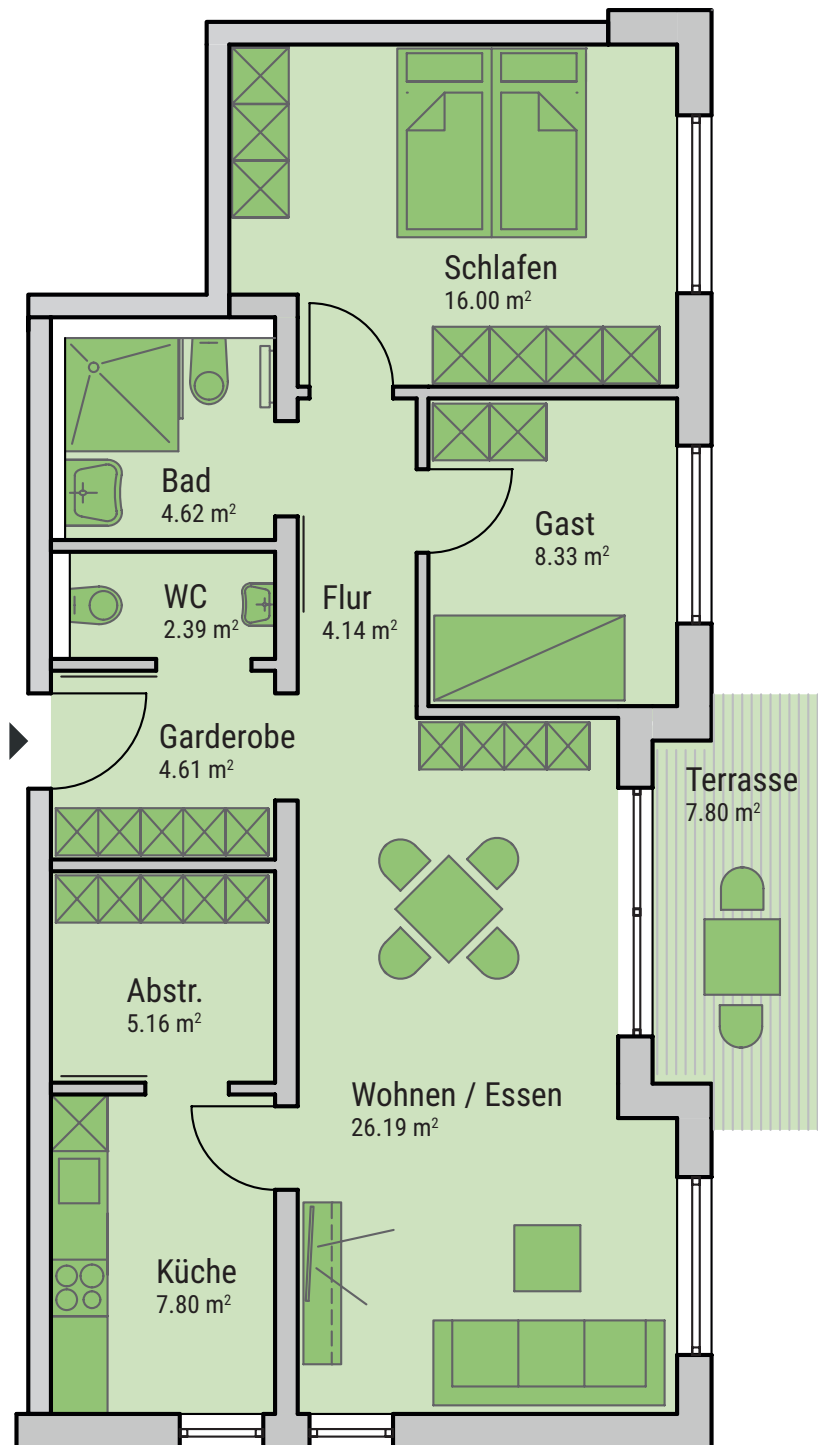

WOHNGUT

S a a l h a u s e n

Service-Wohnen – Wohnbeispiel

Wohnungstyp B | ca. 55 m²

Maßstab 1/65

WOHNGUT

S a a l h a u s e n

Service-Wohnen – Wohnbeispiel

Wohnungstyp C | ca. 60 m²

Maßstab 1/65

WOHNGUT

S a a l h a u s e n

Service-Wohnen – Wohnbeispiel

Wohnungstyp D | ca. 65 m²

Maßstab 1/65

WohnGut Saalhausen

Fasanenweg 8 | 57368 Lennestadt | Telefon 02723 7181-0 | Telefax 02723 7181-100
saalhausen@wohngut.de | www.wohngut.de

WOHNGUT

S a a l h a u s e n

Service-Wohnen – Wohnbeispiel

Wohnungstyp E | ca. 68 m²

Maßstab 1/65

WOHNGUT

Saalhausen

Service-Wohnen – Wohnbeispiel

Wohnungstyp F | ca. 84 m²

Maßstab 1/80

WOHNGUT

S a a l h a u s e n

Service-Wohnen – Wohnbeispiel