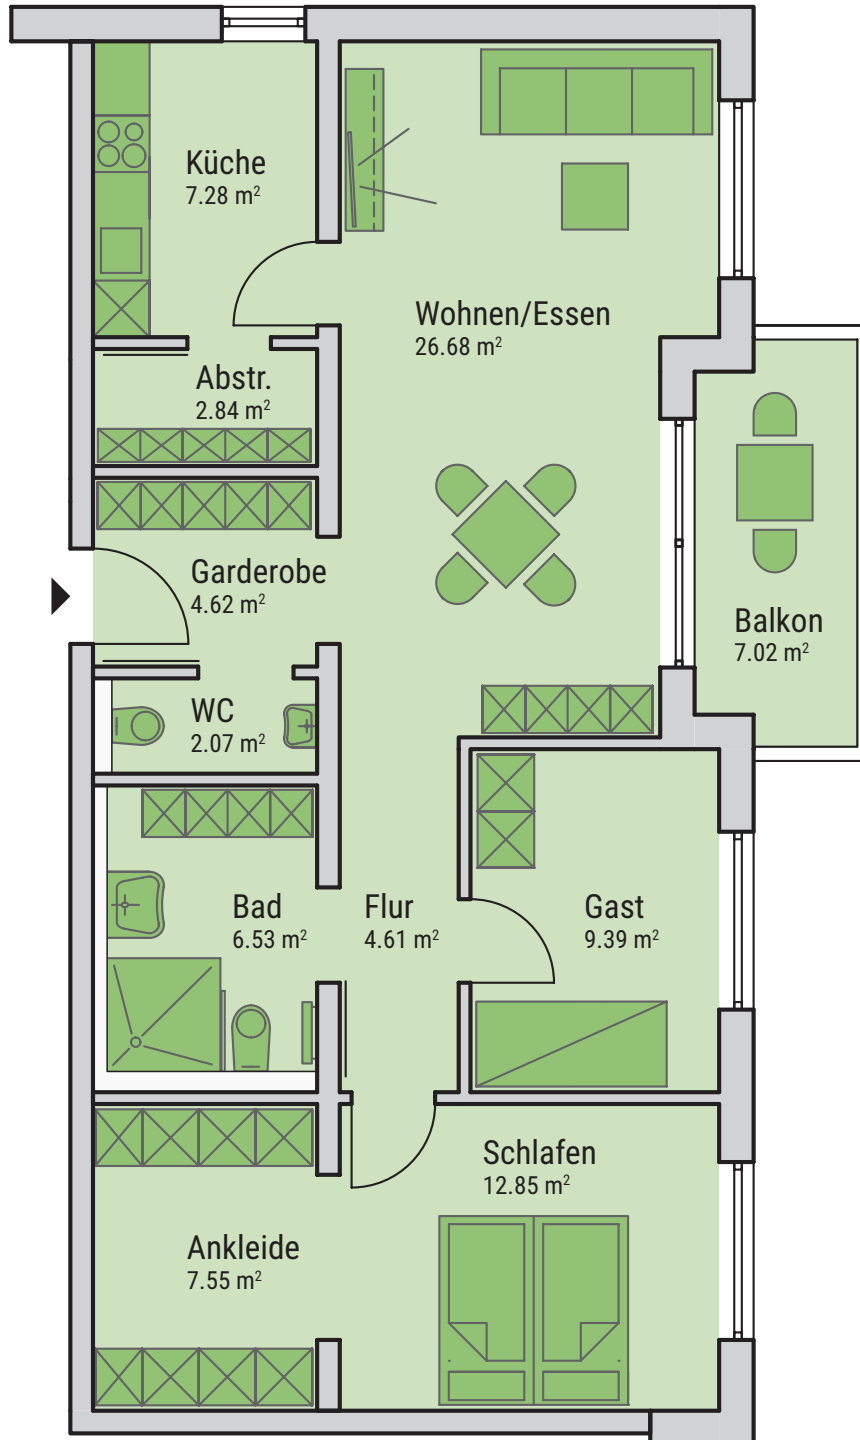

WOHNGUT

S a a l h a u s e n

Service-Wohnen – Wohnbeispiel

Wohnungstyp B | ca. 55 m²

Maßstab 1/65

WOHNGUT

S a a l h a u s e n

Service-Wohnen – Wohnbeispiel

Wohnungstyp C | ca. 60 m²

Maßstab 1/65

WOHNGUT

S a a l h a u s e n

Service-Wohnen – Wohnbeispiel

Wohnungstyp D | ca. 65 m²

Maßstab 1/65

WohnGut Saalhausen

WOHNGUT

Saalhausen

Service-Wohnen – Wohnbeispiel

Wohnungstyp F | ca. 84 m²

Maßstab 1/80

WOHNGUT

S a a l h a u s e n

Service-Wohnen – Wohnbeispiel

Wohnungstyp G | ca. 88 m²

Maßstab 1/80

WohnGut Saalhausen

Fasanenweg 8 | 57368 Lennestadt | Telefon 02723 7181-0 | Telefax 02723 7181-100
saalhausen@wohngut.de | www.wohngut.de

WOHNGUT

S a a l h a u s e n

Service-Wohnen – Wohnbeispiel